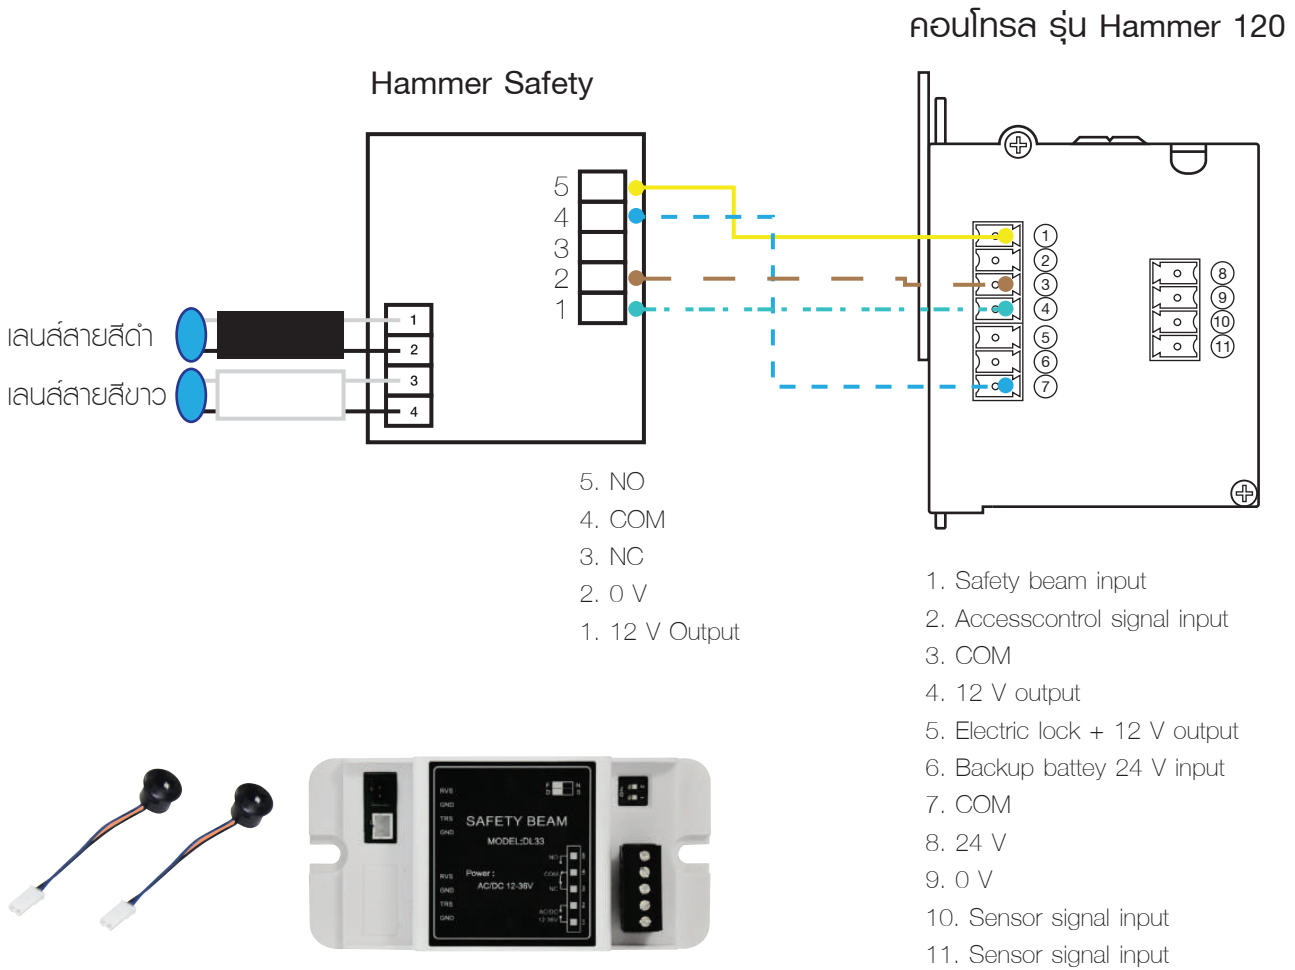

# การเชื่อมต่อ DL33 เข้ากับ HAMMER 120

วิธีการต่อสาย Safety Beam Sensor DL33  
กับคอนโทรลรุ่น Hammer 120

HAMMER SAFETY BEAM

## Control Box

## Sensor