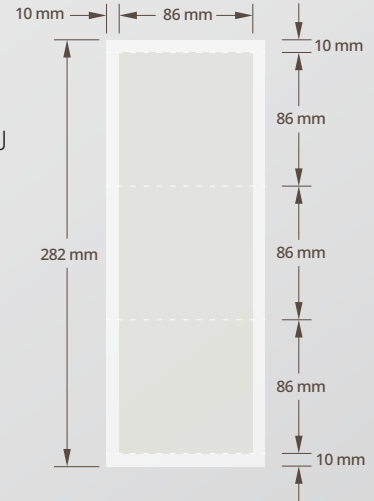

Special Room

สวิตช์ ไร้สัมผัส

No Touch Switch

For Special Room

M-238M

คุณสมบัติเด่น

- M-238M นี้ถูกออกแบบมาเพื่อผู้ใช้งานที่มีข้อจำกัด ด้านร่างกาย เช่น ผู้สูงอายุ คนพิการและบุคคลทั่วไป
- เป็นสวิตช์ใช้การแกะสลักด้วยเลเซอร์ สวยงามขนาดใหญ่ และมีคุณภาพสูง
- มีระบบเสียงเตือนให้เลือกใช้งาน (จีน อังกฤษ จีนกลางต้ง)
- แผงควบคุมด้านใน และด้านนอกมีคำแนะนำไฟแสดงที่ชัดเจน เพื่อการใช้งานง่าย
- M-238M นี้มีฟังก์ชันเตือนเวลาใช้งาน
- พื้นที่ใช้งานเหมาะกับห้องน้ำคนพิการ หรือห้องน้ำเดียวในสนามบิน สถานีรถไฟ โรงพยาบาล ศูนย์การค้า และอาคารสถานที่ราชการ