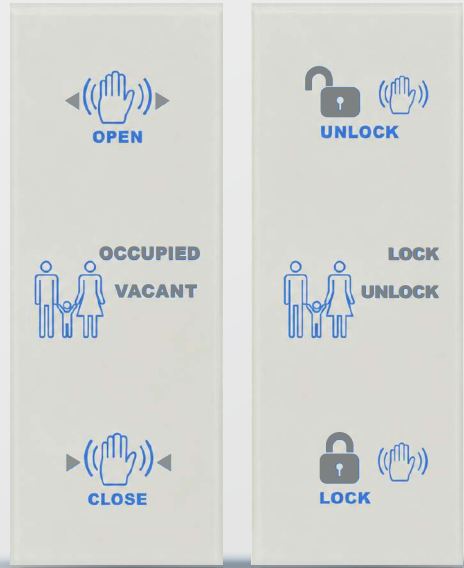

สวิตช์ ไร้สัมผัส
**No Touch
Switch**
M238M

For Special Room

No Touch Switch for Special Room
สวิตช์มือโยก ไร้สัมผัส

เซ็นเซอร์สวิตช์มือโยก ควบคุมการเปิด-ปิดประตูอัตโนมัติ
ห้องน้ำ รุ่น M-238M มีรูปทรงสี่เหลี่ยมผืนผ้าที่ใช้งานง่าย
ดีไซน์สวยงาม ตอบสนองการรับสัญญาณจากการโยกมือ
ได้ดี โดยระยะการตรวจจับอยู่ที่ 5-10 cm. สามารถติดตั้ง
ได้บนผนังกระเบื้อง ไม้ ปูน และพลาสติก

Special Room

สวิตช์ ไร้สัมผัส

No Touch Switch

For Special Room

M-238M

คุณสมบัติเด่น

- M-238M นี้ถูกออกแบบมาเพื่อผู้ใช้งานที่มีข้อจำกัด ด้านร่างกาย เช่น ผู้สูงอายุ คนพิการและบุคคลทั่วไป
- เป็นสวิตช์ใช้การแกะสลักด้วยเลเซอร์ สวยงามขนาดใหญ่ และมีคุณภาพสูง
- มีระบบเสียงเตือนให้เลือกใช้งาน (จีน อังกฤษ จีนกลางต้ง)
- แผงควบคุมด้านใน และด้านนอกมีคำแนะนำไฟแสดงที่ชัดเจน เพื่อการใช้งานง่าย
- M-238M นี้มีฟังก์ชันเตือนเวลาใช้งาน
- พื้นที่ใช้งานเหมาะกับห้องน้ำคนพิการ หรือห้องน้ำเดียวในสนามบิน สถานีรถไฟ โรงพยาบาล ศูนย์การค้า และอาคารสถานที่ราชการ