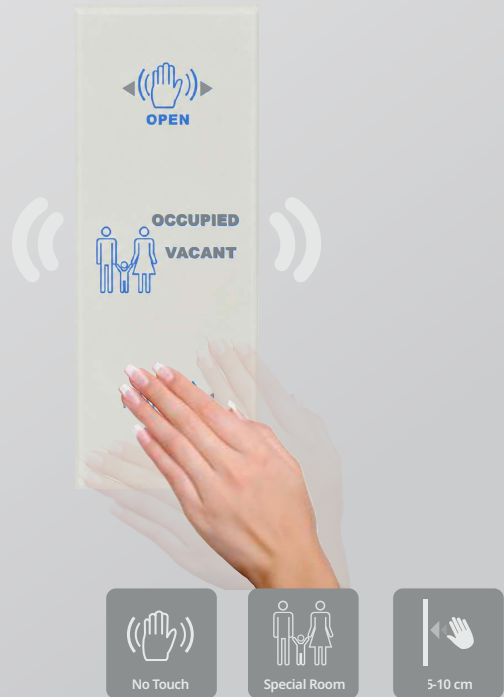

สวิตช์ ไร้สัมผัส
**No Touch
Switch**
M238M

For Special Room

No Touch Switch for Special Room
สวิตช์มือโยก ไร้สัมผัส

เซ็นเซอร์สวิตช์มือโยก ควบคุมการเปิด-ปิดประตูอัตโนมัติ
ห้องน้ำ รุ่น M-238M มีรูปทรงสี่เหลี่ยมผืนผ้าที่ใช้งานง่าย
ดีไซน์สวยงาม ตอบสนองการรับสัญญาณจากการโยกมือ
ได้ดี โดยระยะการตรวจจับอยู่ที่ 5-10 cm. สามารถติดตั้ง
ได้บนผนังกระเบื้อง ไม้ ปูน และพลาสติก

Special Room

สวิตช์ ไร้สัมผัส

No Touch Switch

For Special Room

M-238M

คุณสมบัติเด่น

- M-238M นี้ถูกออกแบบมาเพื่อผู้ใช้งานที่มีข้อจำกัด ด้านร่างกาย เช่น ผู้สูงอายุ คนพิการและบุคคลทั่วไป
- เป็นสวิตช์ใช้การแกะสลักด้วยเลเซอร์ สวยงามขนาดใหญ่ และมีคุณภาพสูง
- มีระบบเสียงเตือนให้เลือกใช้งาน (จีน อังกฤษ จีนกลางต้ง)
- แผงควบคุมด้านใน และด้านนอกมีคำแนะนำไฟแสดงที่ชัดเจน เพื่อการใช้งานง่าย
- M-238M นี้มีฟังก์ชันเตือนเวลาใช้งาน
- พื้นที่ใช้งานเหมาะกับห้องน้ำคนพิการ หรือห้องน้ำเดียวในสนามบิน สถานีรถไฟ โรงพยาบาล ศูนย์การค้า และอาคารสถานที่ราชการ