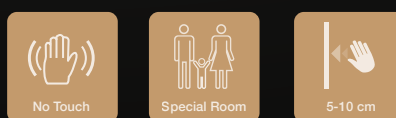

# สวิตช์ ไร้สัมผัส No Touch Switch

*For Special Room*

## No Touch Switch for Special Room

สวิตช์มือโบท ไร้สัมผัส

เซ็นเซอร์สวิตช์มือโบท ควบคุมการเปิด-ปิดประตูอัตโนมัติ  
ห้องน้ำ รุ่น M-238M มีรูปทรงสี่เหลี่ยมผืนผ้าที่ใช้าง่าย  
ดีไซน์สวยงาม ตอบสนองการรับสัญญาณจากการโบทมือ  
ได้ดี โดยระยะการตรวจจับอยู่ที่ 5 - 10 cm. สามารถติดตั้ง  
ได้บนผนังกระเบื้อง ไม้ ปูน และพลาสติก